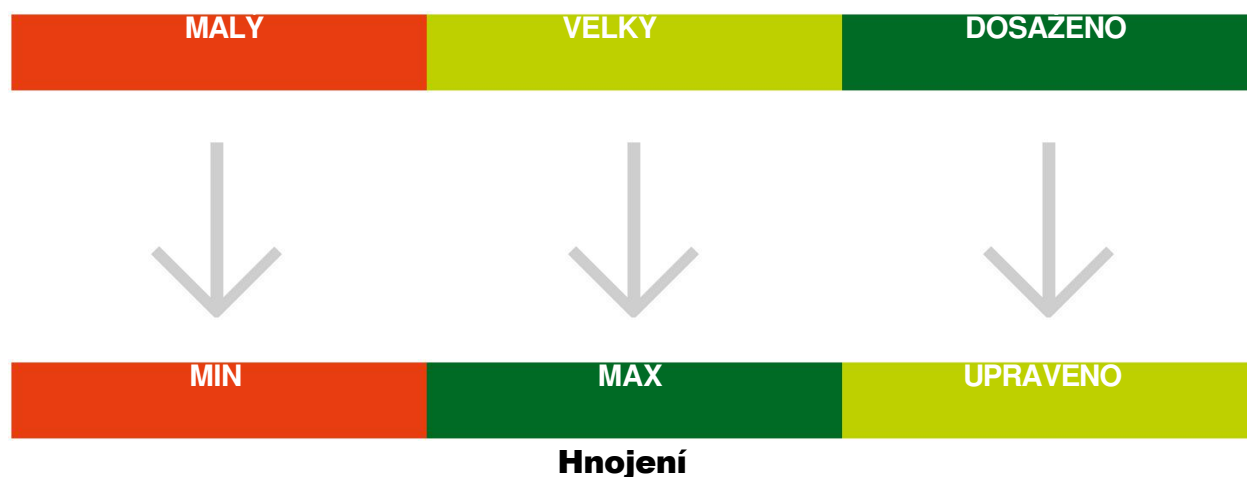

výnos x zisk

Náš přístup

Augmenta Field Analyser je automaticky kalibrován pomocí řady parametrů zaznamenávaných prostřednictvím jedinečného nastavení zařízení tak, že je možné neustále vytvářet mapu vegetačního indexu (AUG Index), a to i za velmi proměnlivých podmínek. Na základě této mapy dochází k určení variabilní dávky při aplikaci dusíkatých hnojiv (N VRA).

Dynamické N VRA – provoz

Během N VRA, dynamický algoritmus Augmenty využívá AUG Index map k hodnocení a kategorizaci potenciálu výnosu v různých místech a reálném čase pro nastavení správné dávky hnojiva. Identifikace různých oblastí a kalibrace systému je automatická, **bez nutnosti zásahu obsluhy**.

Potenciální výnos

Hnojení

N VRA algoritmus

Doporučená dávka (Dop D) je definována majitelem nebo agronomek podniku jako MAXIMÁLNÍ dávka k aplikaci.

Málo

výnosné plochy

kde je růst rostlin výrazně omezen a je za hranou efektivního podporování růstu. Zde bude dávka hnojiva omezena za účelem snížení nákladů.

Velký

potenciál výnosu

na plochách, které umožní rostlinám dosažení svého plného potenciálu. Zde bude aplikováno max. množství (podopbná nebo rovná s Dop D).

Dosaženo

optima výnosu

na plochách kde rostliny optimálně rostou – jejich potřeby N byly do značné míry splněny. K zvýšení produktivity dojde k mírnému snížení dávky aplikovaného hnojiva.