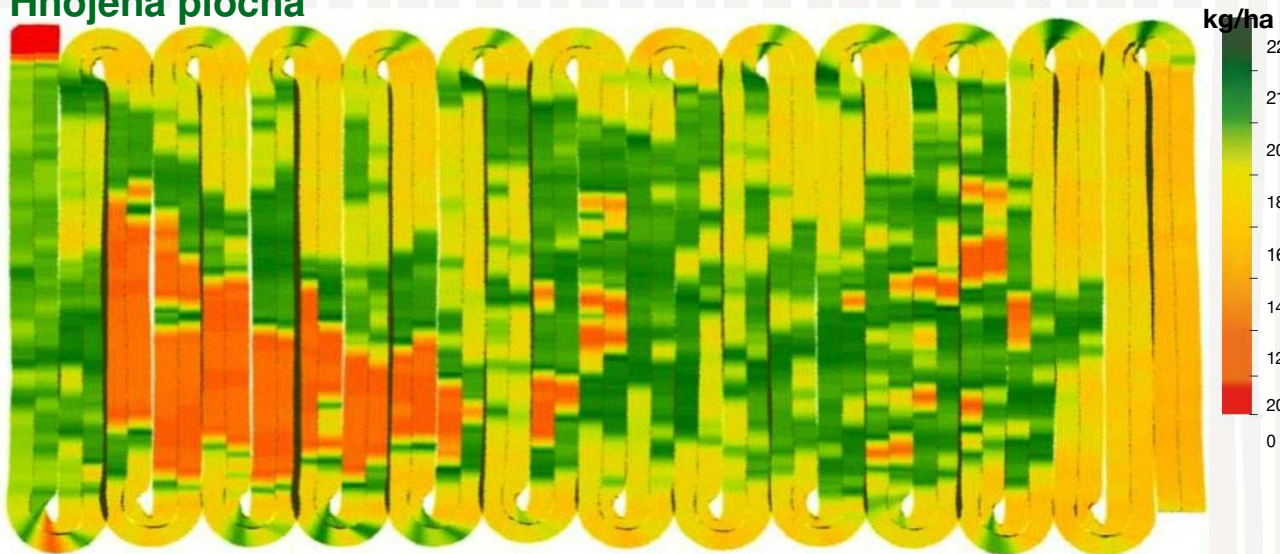

Hnojená plocha

Malý potenciál
max úspora

Velký potenciál
bez úspory

Dosažený potenciál
částečná úspora