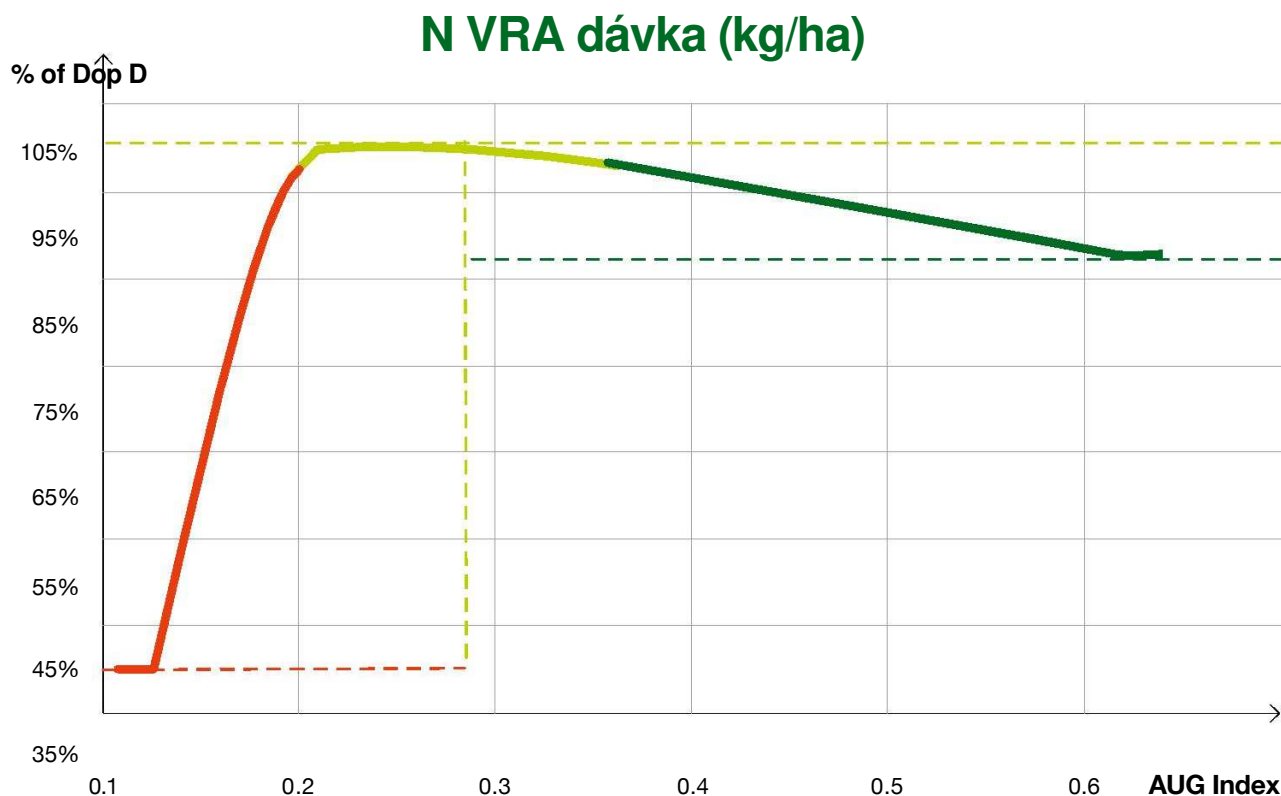

výnos x zisk

Náš přístup

Augmenta Field Analyser je automaticky kalibrován pomocí řady parametrů zaznamenávaných prostřednictvím jedinečného nastavení zařízení tak, že je možné neustále vytvářet mapu vegetačního indexu (AUG Index), a to i za velmi proměnlivých podmínek. Na základě této mapy dochází k určení variabilní dávky při aplikaci dusíkatých hnojiv (N VRA).

Dynamické N VRA – provoz

Během N VRA, dynamický algoritmus Augmenty využívá AUG Index map k hodnocení a kategorizaci potenciálu výnosu v různých místech a reálném čase pro nastavení správné dávky hnojiva. Identifikace různých oblastí a kalibrace systému je automatická, **bez nutnosti zásahu obsluhy**.

Potenciální výnos

Hnojení

N VRA algoritmus

Doporučená dávka (Dop D) je definována majitelem nebo agronomek podniku jako MAXIMÁLNÍ dávka k aplikaci.

Málo

výnosné plochy

kde je růst rostlin výrazně omezen a je za hranou efektivního podporování růstu. Zde bude dávka hnojiva omezena za účelem snížení nákladů.

Velký

potenciál výnosu

na plochách, které umožní rostlinám dosažení svého plného potenciálu. Zde bude aplikováno max. množství (podopbná nebo rovná s Dop D).

Dosaženo

optima výnosu

na plochách kde rostliny optimálně rostou – jejich potřeby N byly do značné míry splněny. K zvýšení produktivity dojde k mírnému snížení dávky aplikovaného hnojiva.