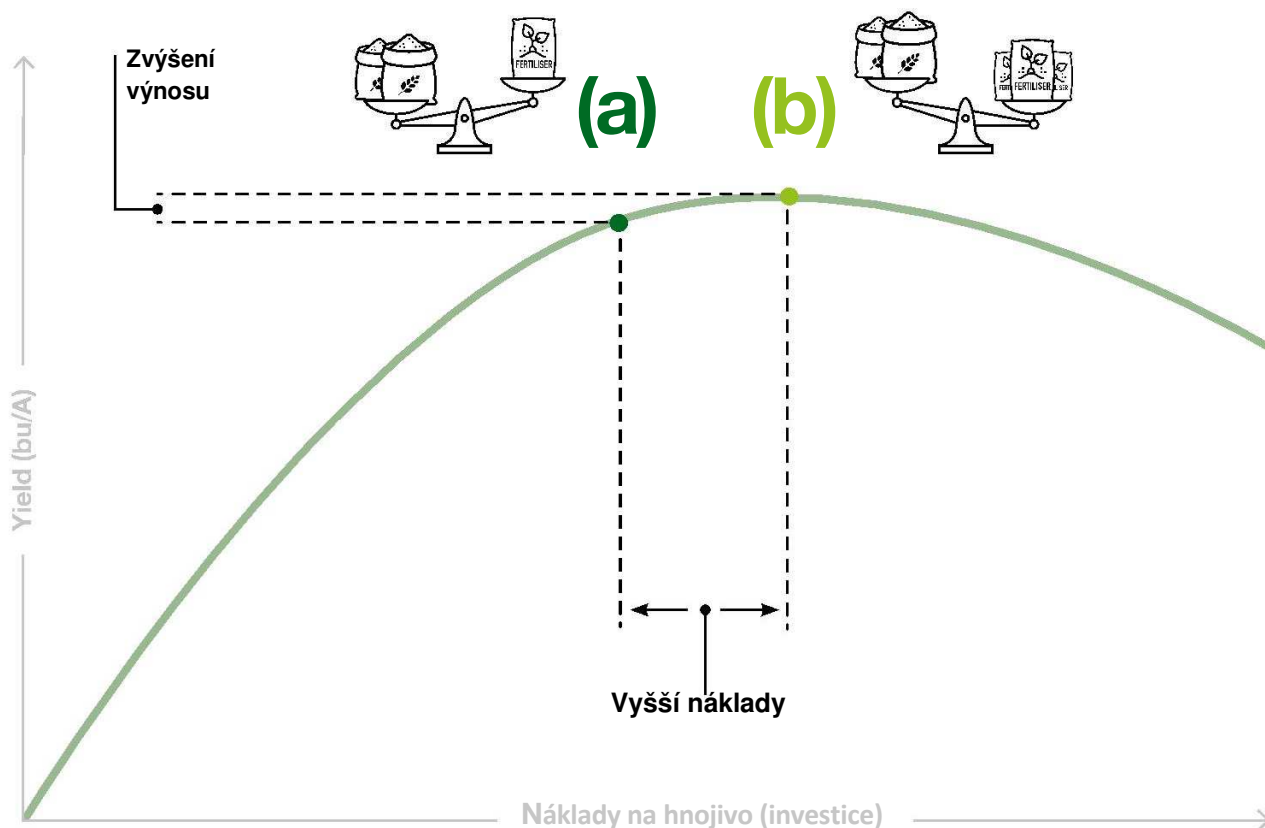

Finanční

Po dosažení určité úrovně nepokryje potenciální vyšší výnos náklady na další dávku hnojiva, **bod (a)**.

Environmentální

Nadměrná nebo nevhodná aplikace zbytečně zatěžuje životní prostředí a může omezovat budoucí produkci na ohrožených plochách.

výnos x zisk

Náš přístup

Augmenta Field Analyser je automaticky kalibrován pomocí řady parametrů zaznamenávaných prostřednictvím jedinečného nastavení zařízení tak, že je možné neustále vytvářet mapu vegetačního indexu (AUG Index), a to i za velmi proměnlivých podmínek. Na základě této mapy dochází k určení variabilní dávky při aplikaci dusíkatých hnojiv (N VRA).

Dynamické N VRA – provoz

Během N VRA, dynamický algoritmus Augmenty využívá AUG Index map k hodnocení a kategorizaci potenciálu výnosu v různých místech a reálném čase pro nastavení správné dávky hnojiva. Identifikace různých oblastí a kalibrace systému je automatická, **bez nutnosti zásahu obsluhy**.

Velký

potenciál výnosu

na plochách, které umožní rostlinám dosažení svého plného potenciálu. Zde bude aplikováno max. množství (podopbná nebo rovná s Dop D).

Dosaženo

optima výnosu

na plochách kde rostliny optimálně rostou – jejich potřeby N byly do značné míry splněny. K zvýšení produktivity dojde k mírnému snížení dávky aplikovaného hnojiva.