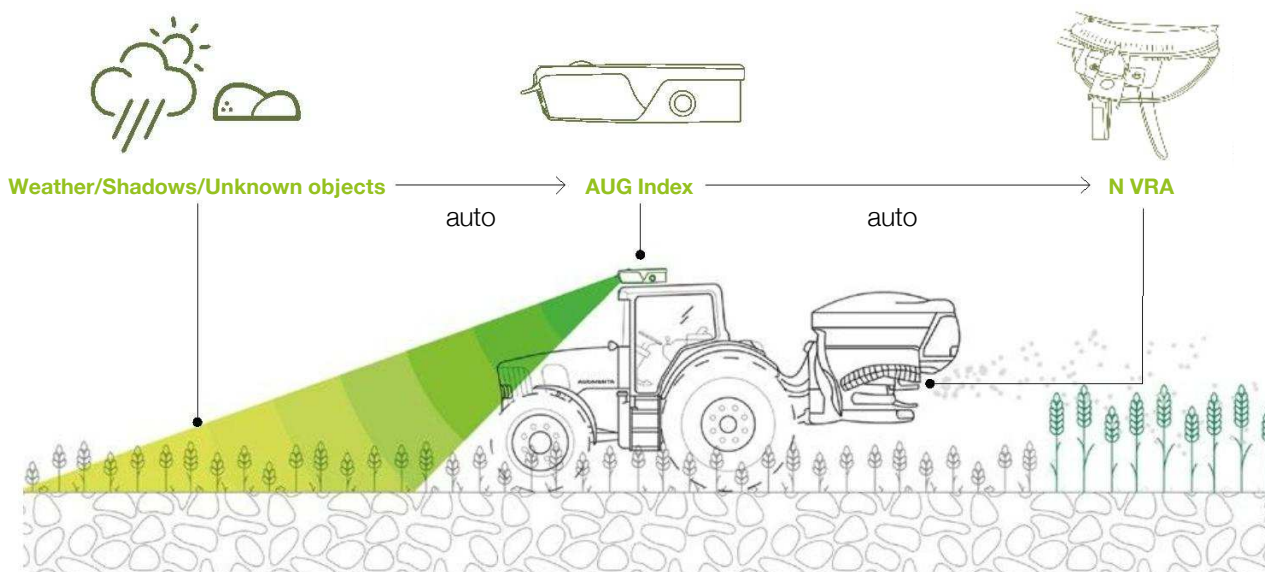

Finanční

Po dosažení určité úrovně nepokryje potenciální vyšší výnos náklady na další dávku hnojiva, **bod (a)**.

Environmentální

Nadměrná nebo nevhodná aplikace zbytečně zatěžuje životní prostředí a může omezovat budoucí produkci na ohrožených plochách.

výnos x zisk

Náš přístup

Augmenta Field Analyser je automaticky kalibrován pomocí řady parametrů zaznamenávaných prostřednictvím jedinečného nastavení zařízení tak, že je možné neustále vytvářet mapu vegetačního indexu (AUG Index), a to i za velmi proměnlivých podmínek. Na základě této mapy dochází k určení variabilní dávky při aplikaci dusíkatých hnojiv (N VRA).

Dynamické N VRA – provoz

Během N VRA, dynamický algoritmus Augmenty využívá AUG Index map k hodnocení a kategorizaci potenciálu výnosu v různých místech a reálném čase pro nastavení správné dávky hnojiva. Identifikace různých oblastí a kalibrace systému je automatická, **bez nutnosti zásahu obsluhy**.

Velký

potenciál výnosu

na plochách, které umožní rostlinám dosažení svého plného potenciálu. Zde bude aplikováno max. množství (podopbná nebo rovná s Dop D).

Dosaženo

optima výnosu

na plochách kde rostliny optimálně rostou – jejich potřeby N byly do značné míry splněny. K zvýšení produktivity dojde k mírnému snížení dávky aplikovaného hnojiva.