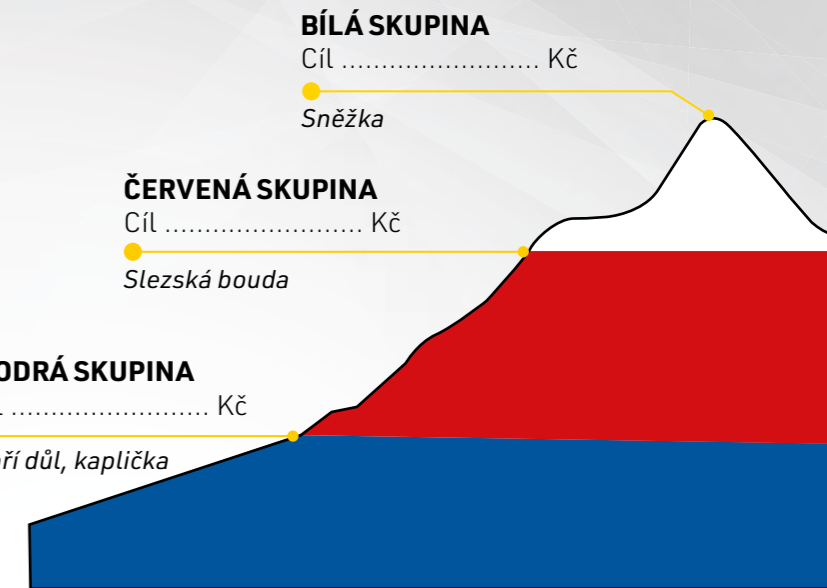

Email:

Telefon:

BÍLÁ SKUPINA

Cíl Kč

Sněžka

ČERVENÁ SKUPINA

Cíl Kč

Slezská bouda

MODRÁ SKUPINA

Cíl Kč

Obří důl, kaplička

Razítko dealerství a podpis:

BÍLÁ SKUPINA

Rodinný stan Pinguine Base camp v modré barvě

Rodinný stan se dvěma ložnicemi oddělenými předsíňkou. Kopulovitá konstrukce ze čtyř prutů křížících se v pěti bodech je navíc mimořádně tuhá a přes svou rozměrnost výborně odolává větru. Tropiko je vyrobeno z Polyesteru s polyuretanovým zátěrem, který zajišťuje vodní sloupec o výšce 4 000 mm. Švy jsou proti protékání podlepeny nahřívací páskou. Podlážka je vyrobena z Nylonu s Polyuretanovým zátěrem, 10 000 mm vodního sloupce. Pruty se skládají z laminátových segmentů o průměru 11 mm (hlavní diagonální pruty) a 9,5 mm (příčné pruty).